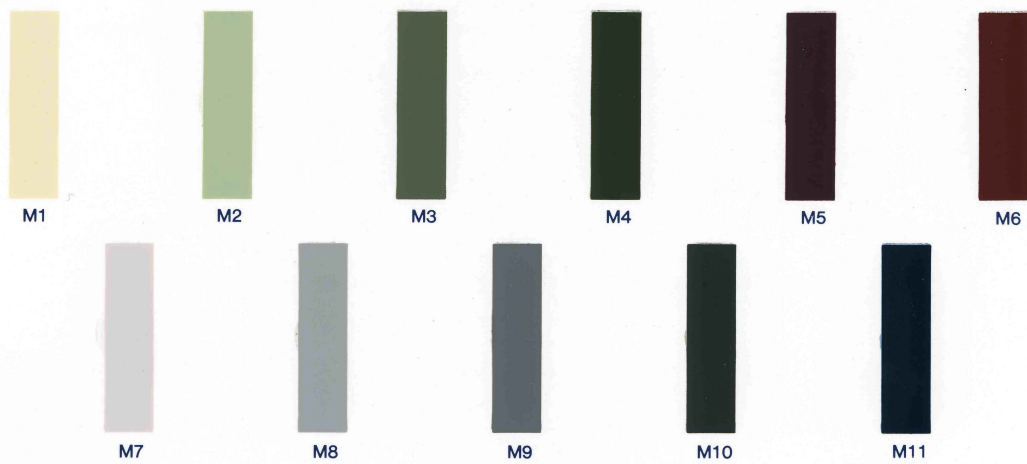

Nuancier départemental

Publié le 26/08/2016

<https://www.leliondangers.fr/nuancier-departemental>

Les couleurs choisies pour vos menuiseries, ferronneries, bardage, enduit de façade ou encore couverture doivent respecter le nuancier départemental.

N U A N C I E R

COUVERTURE

ENDUITS DE FAÇADES

BARDAGE

MENUISERIES

FERRONNERIES

Télécharger le [Nuancier départemental](#)

Télécharger les [Correspondances RAL du nuancier départemental](#)